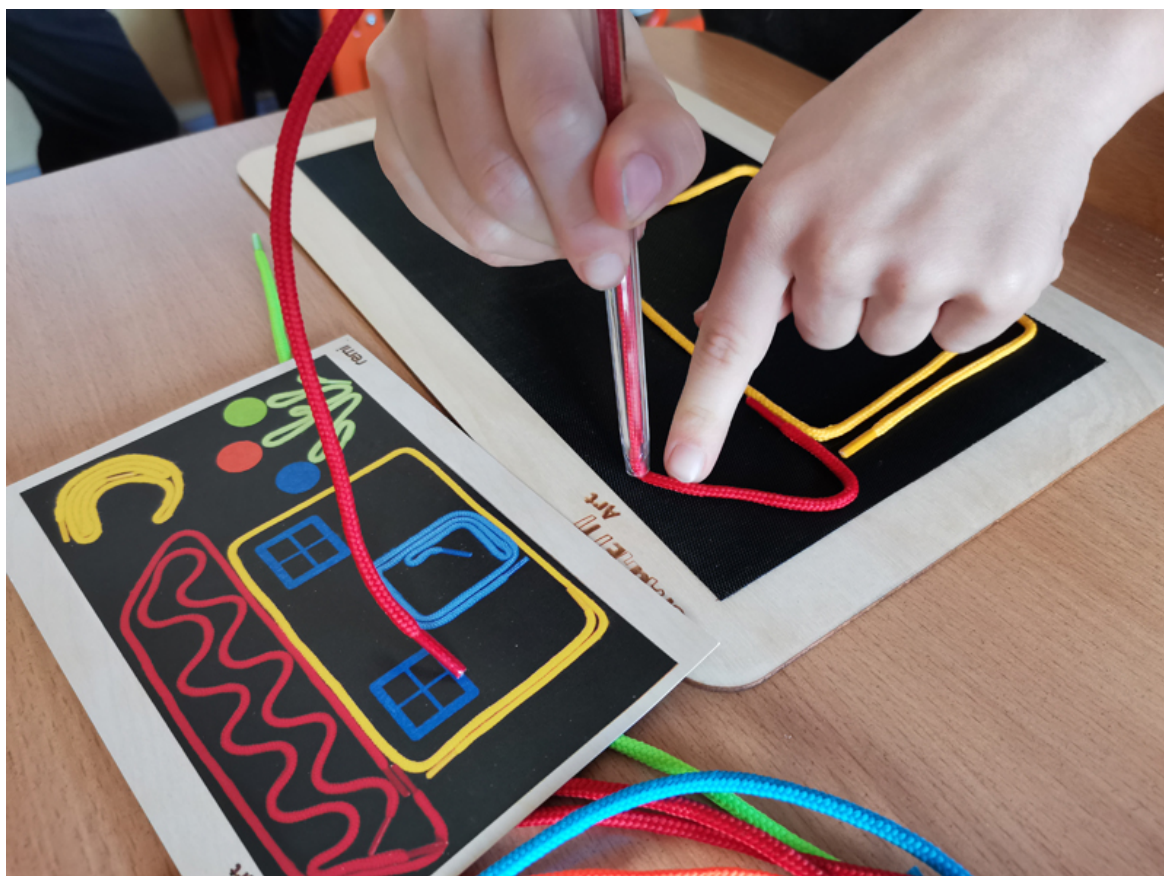

2. Rajzolás, írás.